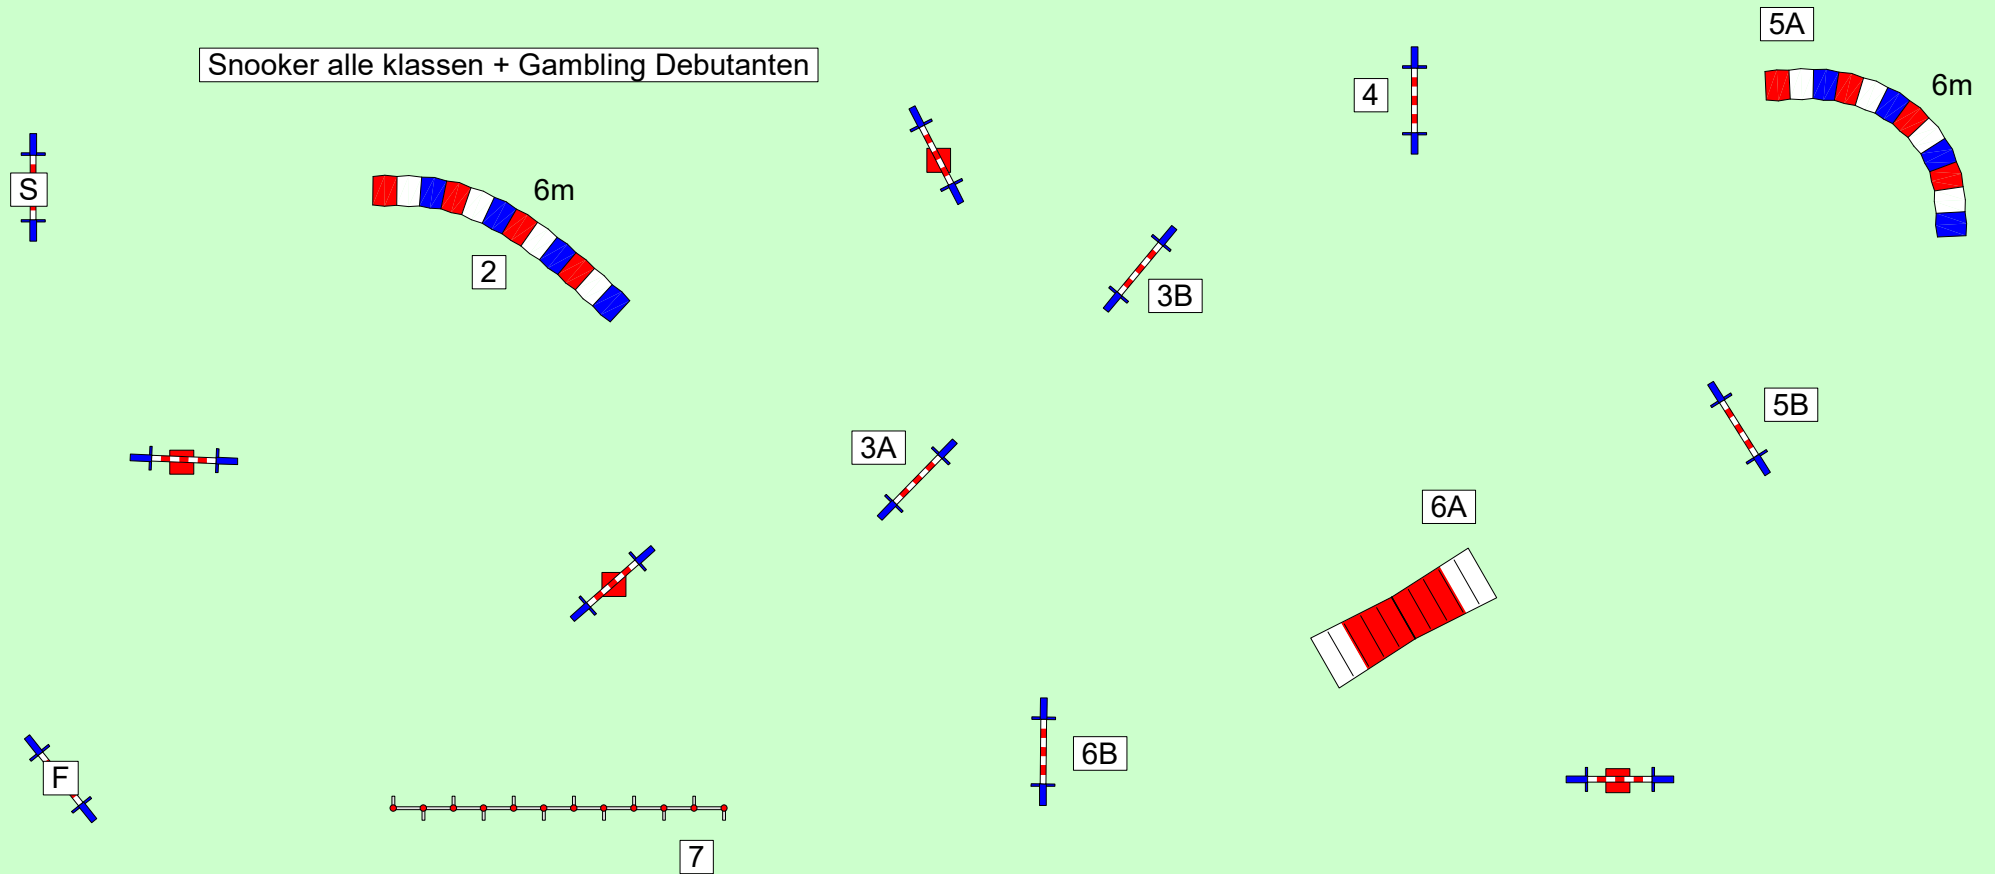

16

6m

15 4

7

14

8

Snooker alle klassen + Gambling Debutanten

© Bert Doppenberg

Snooker:

Promotieklasse + Veteranen: 1 rode 40 seconden speeltijd - Open klasse: 3 rode met 60 seconden speeltijd (5B wordt een outje)

Debutanten geen Snooker maar Gambling.

40 seconden speeltijd, 50pt bonus op de palen, herstellen mag! Verder Sprong 10pt, Tunnel 20pt, schutting en palen 30pt