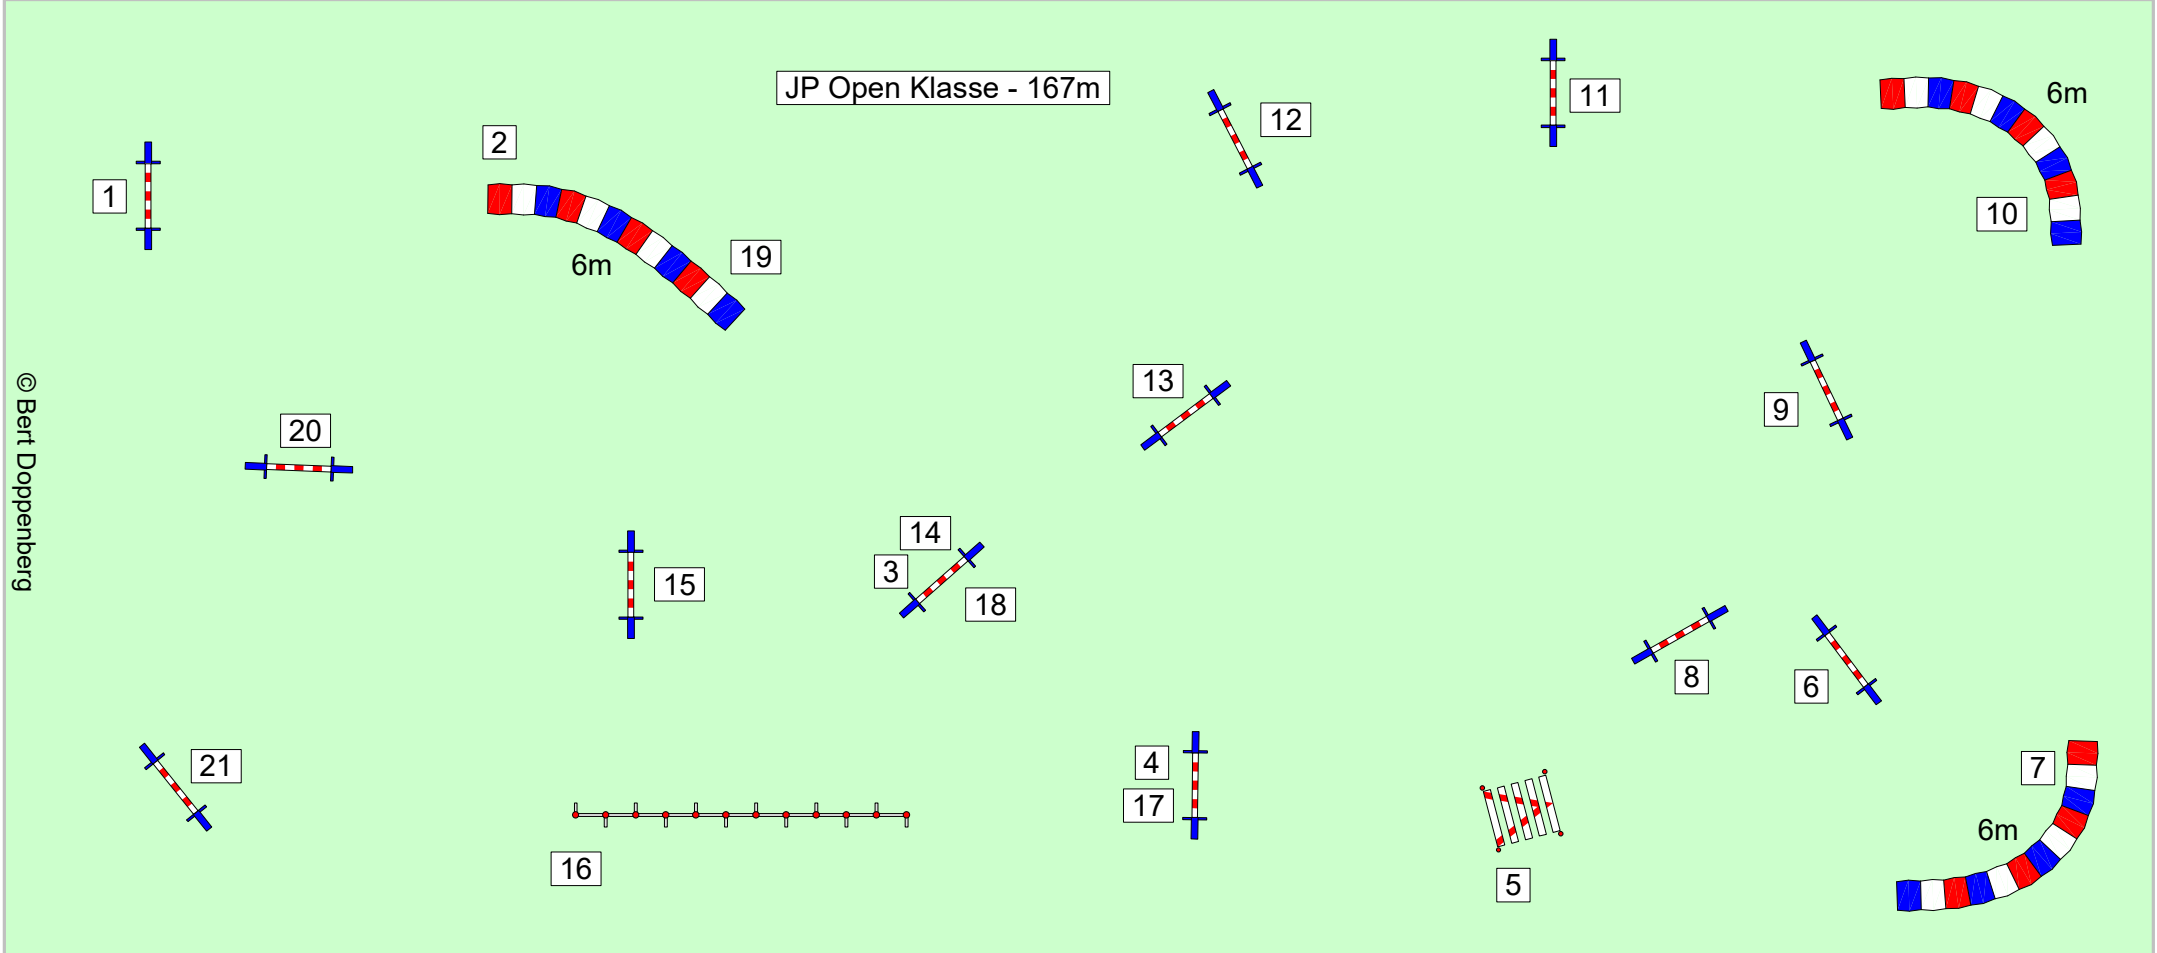

14

7

6

13

JP Open Klasse - 167m

© Bert Doppenberg

JP Promotie - 136m

1