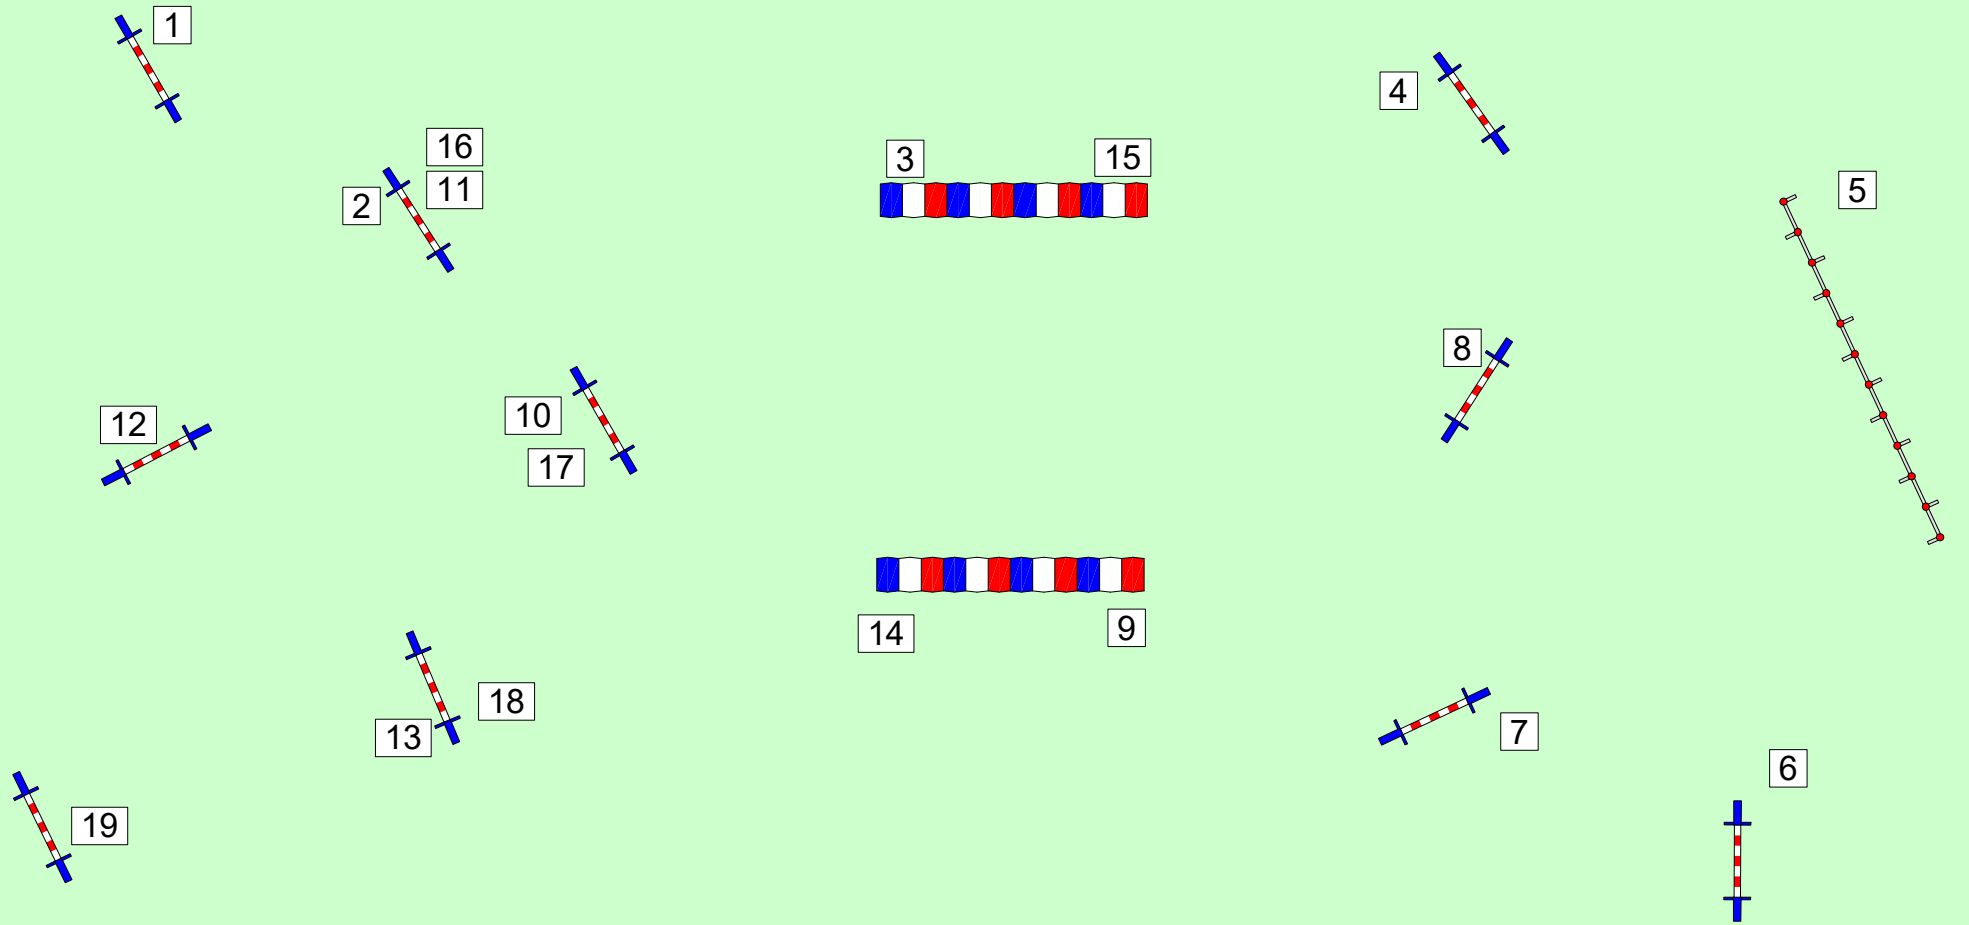

Ring 2 - JP Open - 161m

© Bert Doppenberg