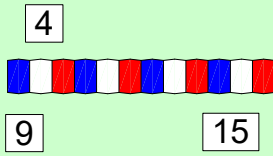

Ring 2 - VP Open - 198m

© Bert Doppenberg

Ring 2 - JP Open - 161m

© Bert Doppenberg

Ring 2 - JP Debutanten - 145m

1

3

16

8

4

9

15

10

2

5

14