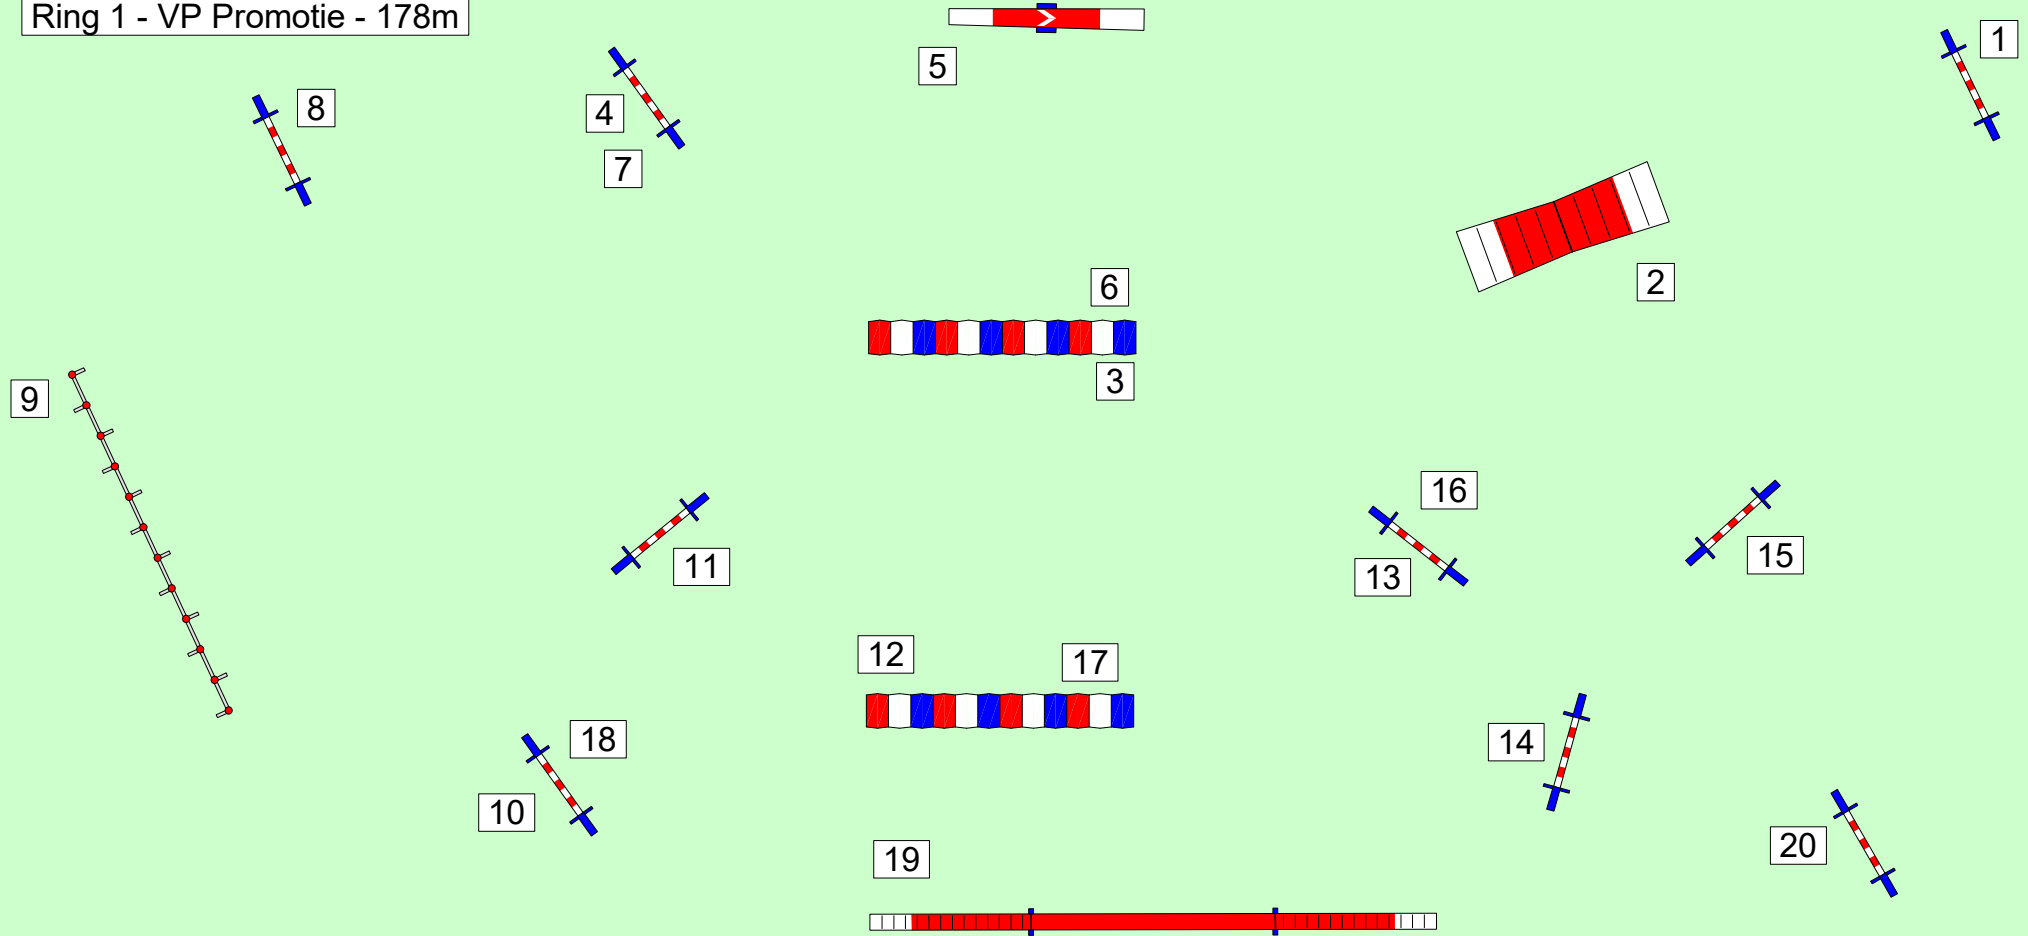

Gambling Promotie en Debutanten
Debutanten de bordjes negeren (geen bounns)

Ring 1 - VP Veteranen - 178m

© Bert Doppenberg

Ring 1 - VP Promotie - 178m

6 

5-6-7-8 (10pt extra), het vak niet betreden!!
 1-2-3-4 (5pt extra), bonussen in beide
 richtingen toegestaan, maximaal 1x

5  8 

8 

3

4

2

Gambling Veteranen + Open

1

Sprongen 1pt, Tunnels 2pt en paaltjes 3pt Paaltjes en tunnels tellen maximaal 2x