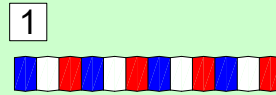

8

4

9

15

10

2

5

14

11

17

7

6

13

12

19

18

Sprongen 1pt, Tunnels 2pt en paaltjes 3pt. Paaltjes en tunnels tellen maximaal 2x

© Bert Doppenberg

Promotie Bonus 5-6-7-8- het vak niet betreden! Speeltijd 30 seconden

Bonus: 1-2-3-4 (5pt extra) en 5-6-7-8 (10pt extra)
Bonussen in beide richtingen toegestaan, maximaal 1x