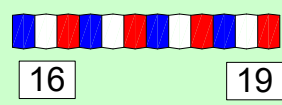

Ring 2 - VP Open - 198m

© Bert Doppenberg

Ring 2 - JP Open - 161m

© Bert Doppenberg

Ring 2 - JP Debutanten - 145m

1

3

16

8

4

9

15

10

2

5

14