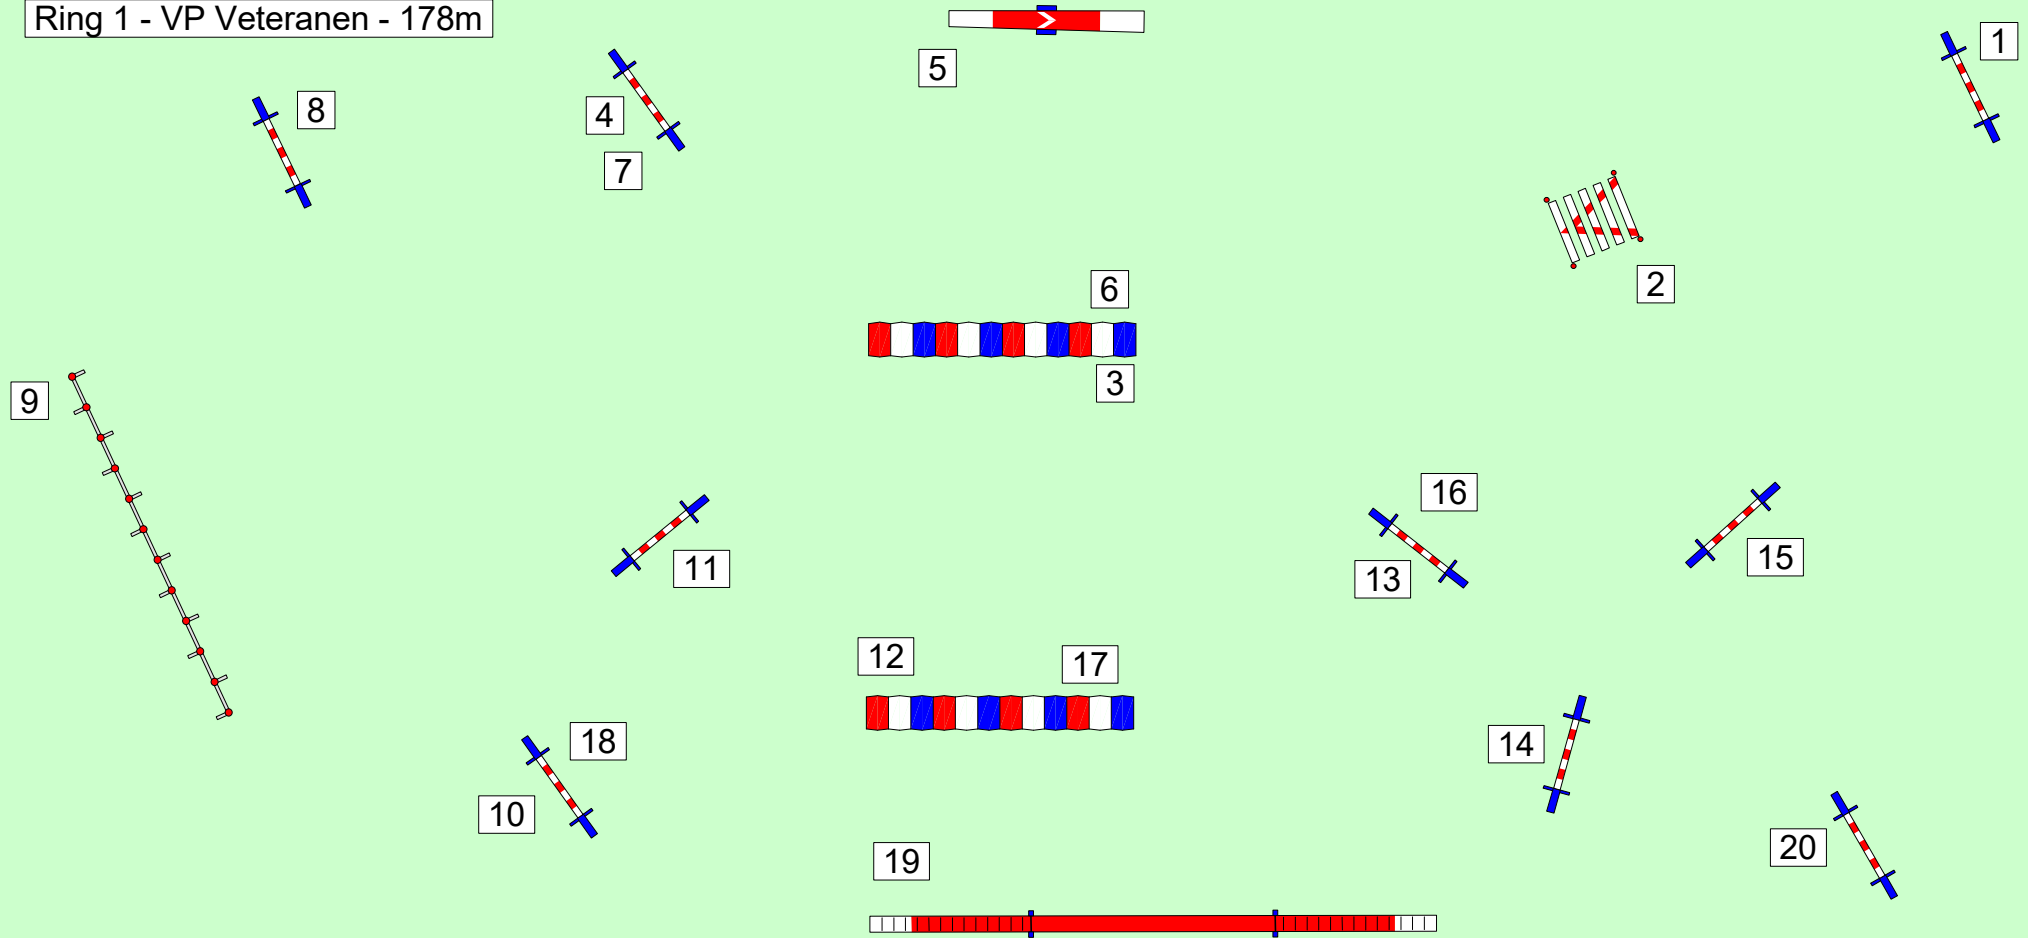

11

17

7

6

13

12

19

18

Sprongen 1pt, Tunnels 2pt en paaltjes 3pt. Paaltjes en tunnels tellen maximaal 2x

© Bert Doppenberg

Promotie Bonus 5-6-7-8- het vak niet betreden! Speeltijd 30 seconden

Bonus: 1-2-3-4 (5pt extra) en 5-6-7-8 (10pt extra)
Bonussen in beide richtingen toegestaan, maximaal 1x

Gambling Promotie en Debutanten
Debutanten de bordjes negeren (geen bounns)

Ring 1 - VP Veteranen - 178m

© Bert Doppenberg

Ring 1 - VP Promotie - 178m

6 

5-6-7-8 (10pt extra), het vak niet betreden!!
 1-2-3-4 (5pt extra), bonussen in beide
 richtingen toegestaan, maximaal 1x

5  8 

8 

3

4

2

Gambling Veteranen + Open

1

Sprongen 1pt, Tunnels 2pt en paaltjes 3pt Paaltjes en tunnels tellen maximaal 2x