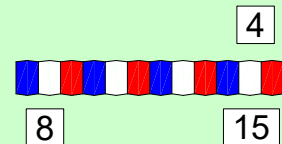

Ring 2 - VP Open - 198m

© Bert Doppenberg

Ring 2 - JP Open - 161m

© Bert Doppenberg

Ring 2 - JP Debutanten - 145m

1

3

16

8

4

9

15

10

2

5

14